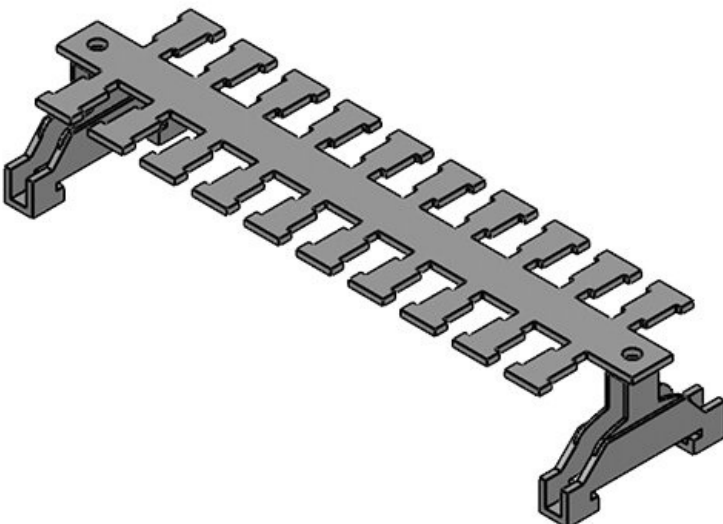

Ref. **36440**   Altura **36 mm**
EAN **4251269302**   Número de **10**
749   dientes
Unidad de **1**
embalaje
Para número **10**
máximo de
cables
Largo L1 **182,5 mm**
Largo L2 **169,5 mm**
Ancho **49 mm**