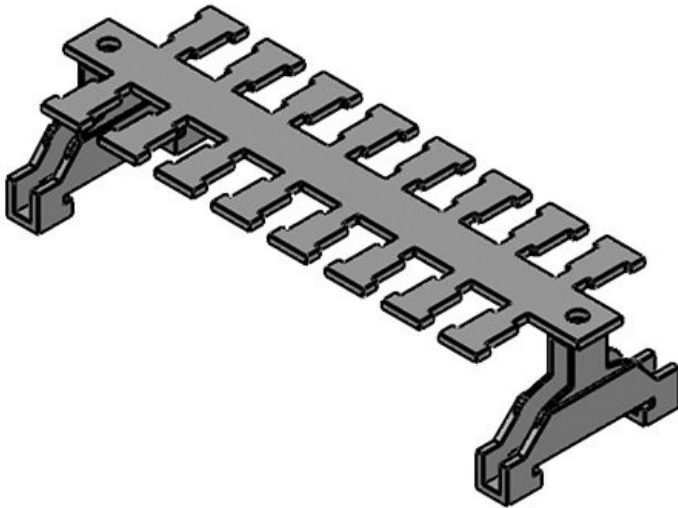

Ref. **36438**   Altura **36 mm**
EAN **4251269302**   Número de **8**
732   dientes
Unidad de **1**
embalaje
Para número **8**
máximo de
cables
Largo L1 **149,5 mm**
Largo L2 **136,5 mm**
Ancho **49 mm**