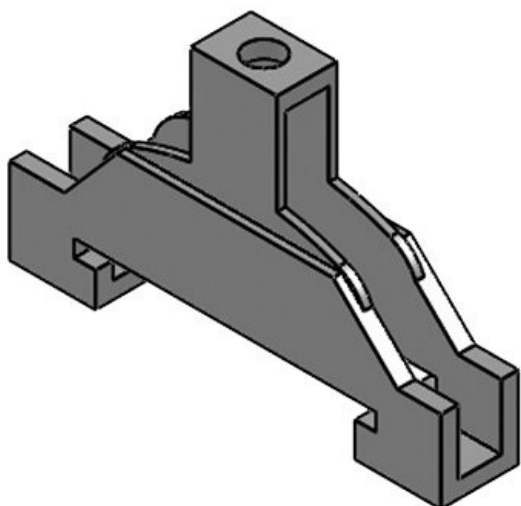

Ref.	36232	Diámetro de los agujeros del tornillo	5,1 mm
EAN	4251269302		
	268		
Unidad de embalaje	10		
Largo	50 mm		
Ancho	9 mm		
Altura	31 mm		
Número de agujeros para tornillos	1