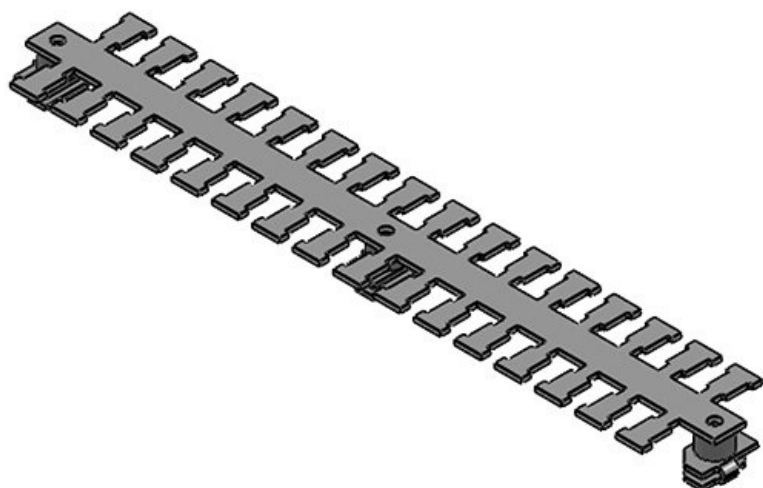

Ref.	36465	Altura	19 mm
EAN	4251269302	Número de dientes	16
Unidad de embalaje	1		
Para número máximo de cables	16		
Largo L1	281,5 mm		
Largo L2	268,5 mm		
Ancho	49 mm