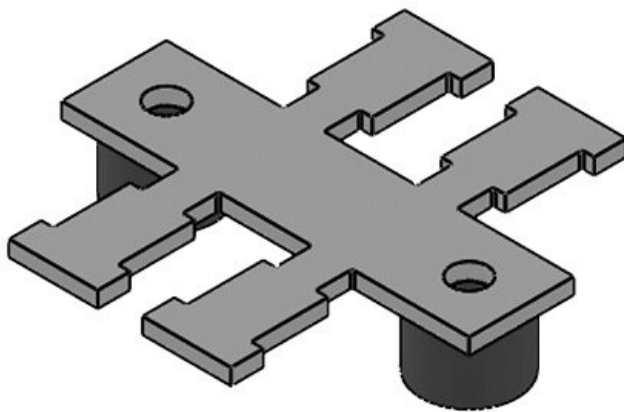

Ref. **36482**   Altura **10 mm**
EAN **4251269302**   Número de **2**
930   agujeros para
Unidad de   tornillos
embalaje **1**   Diámetro de **4,5 mm**
Para número **2**   los agujeros
máximo de   del tornillo
cables   Número de **2**
Largo L1 **50,5 mm**   dientes
Largo L2 **37,5 mm**
Ancho **49 mm**