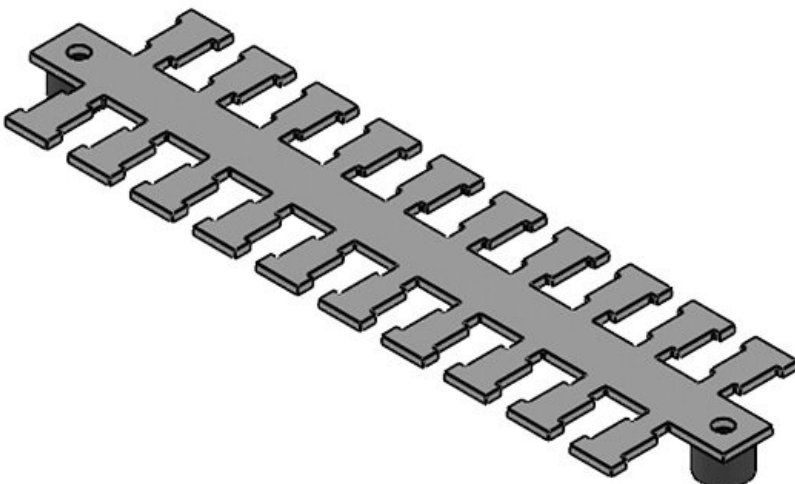

Ref.	36490	Altura	10 mm
EAN	4251269302978	Número de agujeros para tornillos	2
Unidad de embalaje	1	Diámetro de los agujeros del tornillo	4,5 mm
Para número máximo de cables	10	Número de dientes	10
Largo L1	182,5 mm		
Largo L2	169,5 mm		
Ancho	49 mm