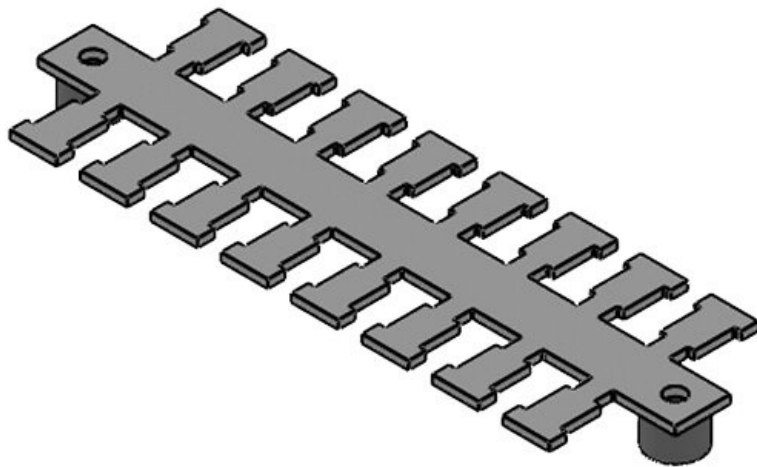

Ref.	36488	Altura	10 mm
EAN	4251269302961	Número de agujeros para tornillos	2
Unidad de embalaje	1	Diámetro de los agujeros del tornillo	4,5 mm
Para número máximo de cables	8	Número de dientes	8
Largo L1	149,5 mm		
Largo L2	136,5 mm		
Ancho	49 mm