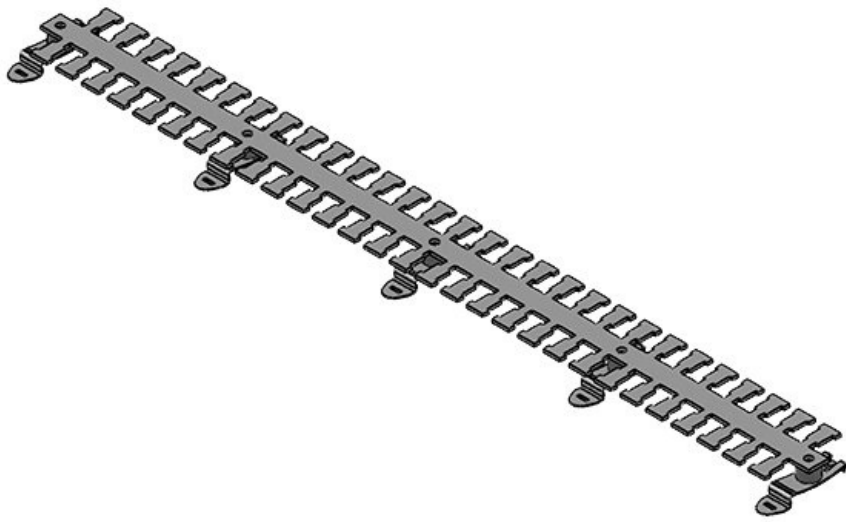

Ref.	36454	Altura	19 mm
EAN	4251269302	Número de dientes	29
Unidad de embalaje	1		
Para número máximo de cables	29		
Largo L1	494,5 mm		
Largo L2	481,5 mm		
Ancho	49 mm