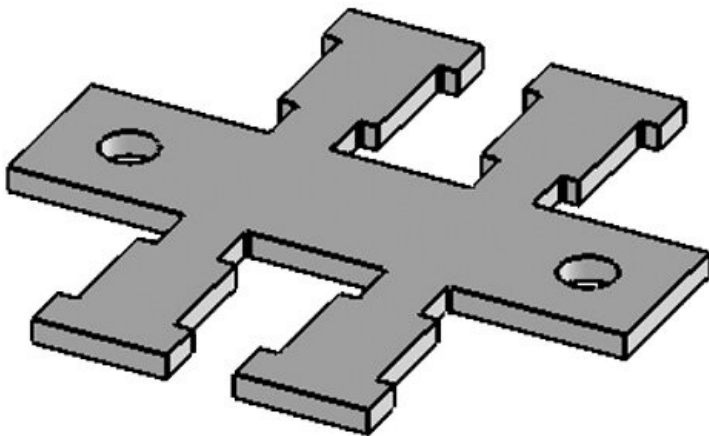

KAFM-EMC | Regletas EMC para cables

con sistema antitracción

La placa EMC de sistema antitracción KAFM, es práctica para interferencias de toma de tierra en la protección del cable.

El montaje se puede realizar en una placa de montaje con tornillos, con pie SC en carriles C 30 o con pies MF y SK en carriles DIN TS 35.

RoHS compliant

Made in Germany

Especificaciones

Material	Acero inoxidable
Propiedades	A prueba de vibración
Opciones de montaje	Inserción, Montaje con tornillos

Ventajas y beneficios

■ Solución universal

Tipos y tamaños de productos