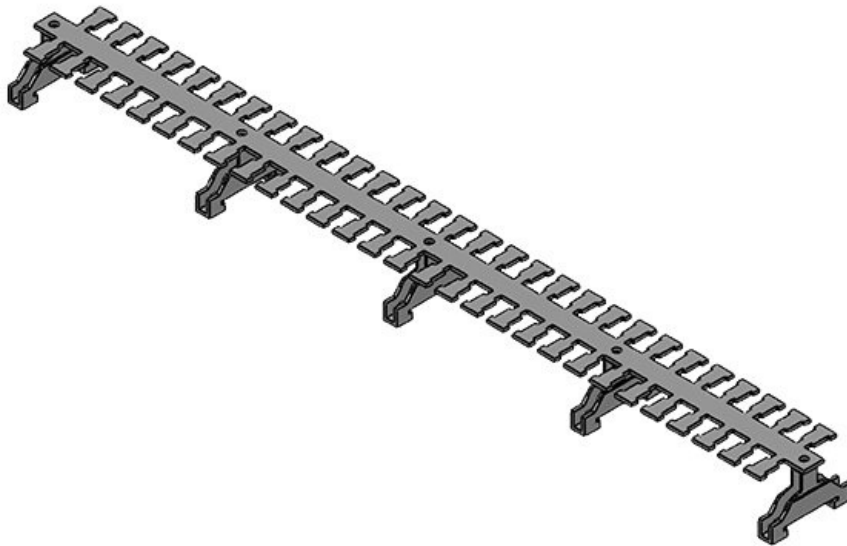

Ref.	36471	Altura	36 mm
EAN	4251269302	Número de dientes	29
Unidad de embalaje	1		
Para número máximo de cables	29		
Largo L1	494,5 mm		
Largo L2	481,5 mm		
Ancho	49 mm