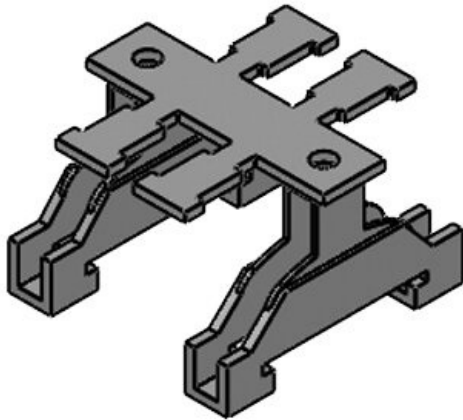

Ref.	36432	Altura	36 mm
EAN	4251269302	Número de	2
	701	dientes	
Unidad de embalaje	1		
Para número máximo de cables	2		
Largo L1	50,5 mm		
Largo L2	37,5 mm		
Ancho	49 mm