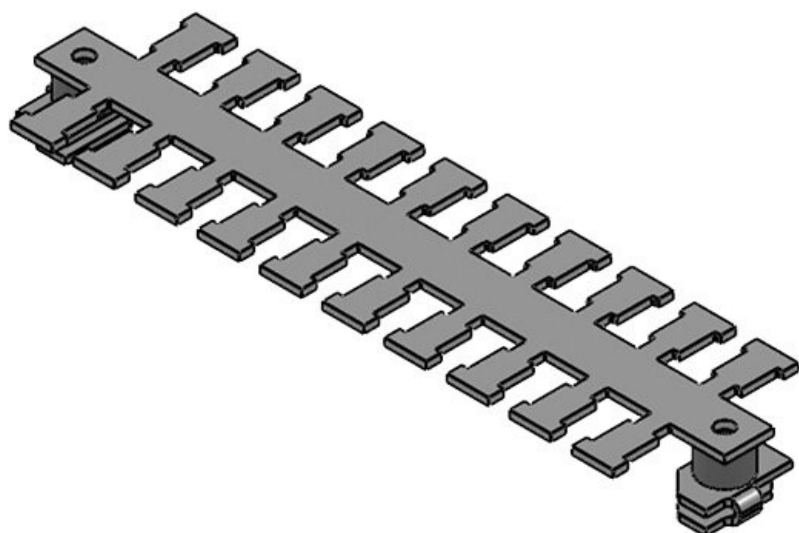

Ref.	36400	Altura	19 mm
EAN	4251269302	Número de dientes	10
Unidad de embalaje	1		
Para número máximo de cables	10		
Largo L1	182,5 mm		
Largo L2	169,5 mm		
Ancho	49 mm