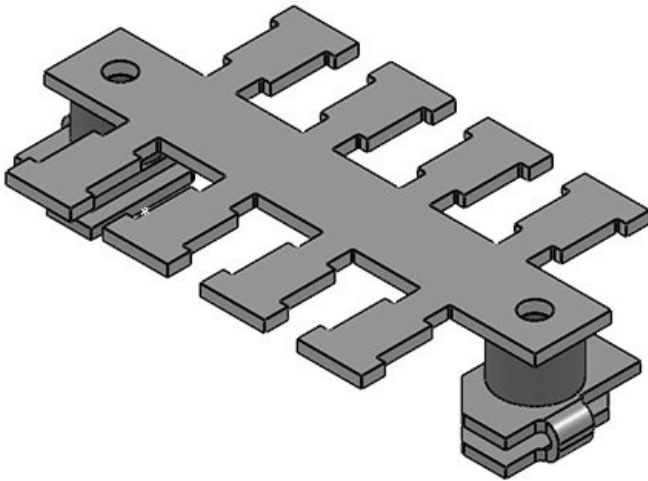

Ref. **36414**   Altura **19 mm**
EAN **4251269302**   Número de **4**
626   dientes
Unidad de **1**
embalaje
Para número **4**
máximo de
cables
Largo L1 **83,5 mm**
Largo L2 **70,5 mm**
Ancho **49 mm**