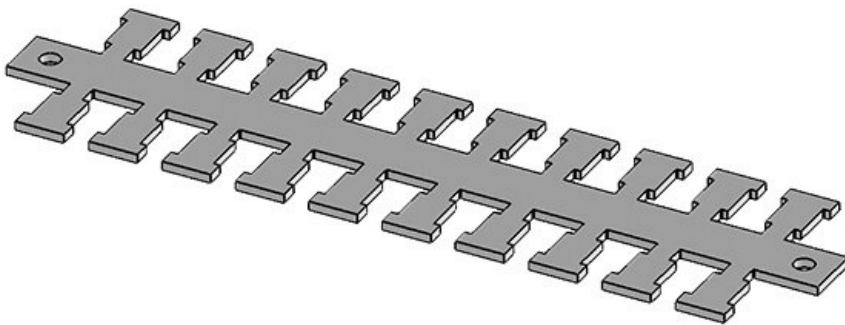

Ref.	36430	Altura	2 mm
EAN	4251269302695	Tamaño del agujero	M4
Unidad de embalaje	1	Número de agujeros para tornillos	2
Para número máximo de cables	10	Diámetro de los agujeros del tornillo	4,5 mm
Largo L1	182,5 mm	Número de dientes	10
Largo L2	169,5 mm		
Ancho	49 mm