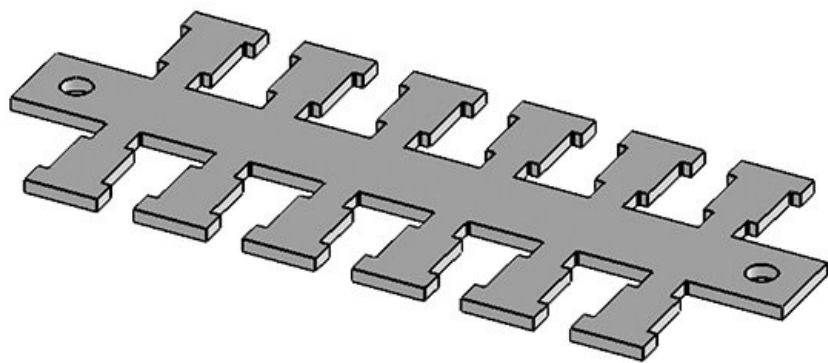

Ref.	36426	Altura	2 mm
EAN	4251269302671	Tamaño del agujero	M4
Unidad de embalaje	1	Número de agujeros para tornillos	2
Para número máximo de cables	6	Diámetro de los agujeros del tornillo	4,5 mm
Largo L1	116,5 mm	Número de dientes	6
Largo L2	103,5 mm		
Ancho	49 mm