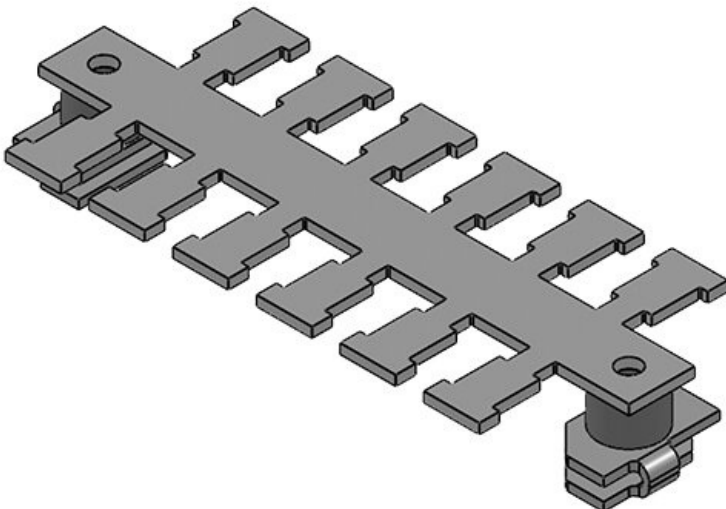

Ref. **36416**   Altura **19 mm**
EAN **4251269302**   Número de **6**
633   dientes
Unidad de **1**
embalaje
Para número **6**
máximo de
cables
Largo L1 **116,5 mm**
Largo L2 **103,5 mm**
Ancho **49 mm**