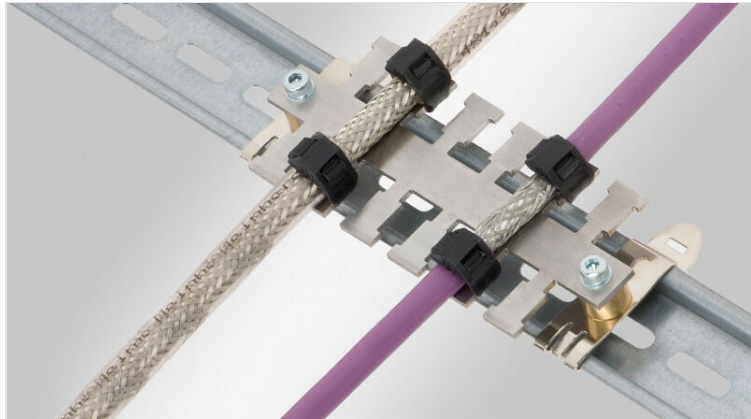

KAFM-EMC | Regletas EMC para cables

con sistema antitracción

La placa EMC de sistema antitracción KAFM, es práctica para interferencias de toma de tierra en la protección del cable.

El montaje se puede realizar en una placa de montaje con tornillos, con pie SC en carriles C 30 o con pies MF y SK en carriles DIN TS 35.

RoHS compliant

Made in Germany

Especificaciones

Material	Acero inoxidable
Propiedades	A prueba de vibración
Opciones de montaje	Inserción, Montaje con tornillos

Ventajas y beneficios

■ Solución universal

Tipos y tamaños de productos