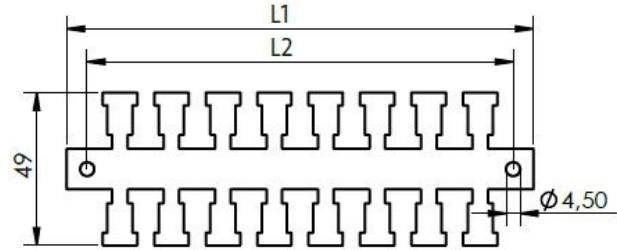

KAFM-EMC | Regletas EMC para cables

con sistema antitracción

La placa EMC de sistema antitracción KAFM, es práctica para interferencias de toma de tierra en la protección del cable.

El montaje se puede realizar en una placa de montaje con tornillos, con pie SC en carriles C 30 o con pies MF y SK en carriles DIN TS 35.

Ref.	36430	Altura	2 mm
EAN	4251269302695	Tamaño del agujero	M4
Unidad de embalaje	1	Número de agujeros para tornillos	2
Para número máximo de cables	10	Diámetro de los agujeros del tornillo	4,5 mm
Largo L1	182,5 mm	Número de dientes	10
Largo L2	169,5 mm		
Ancho	49 mm		